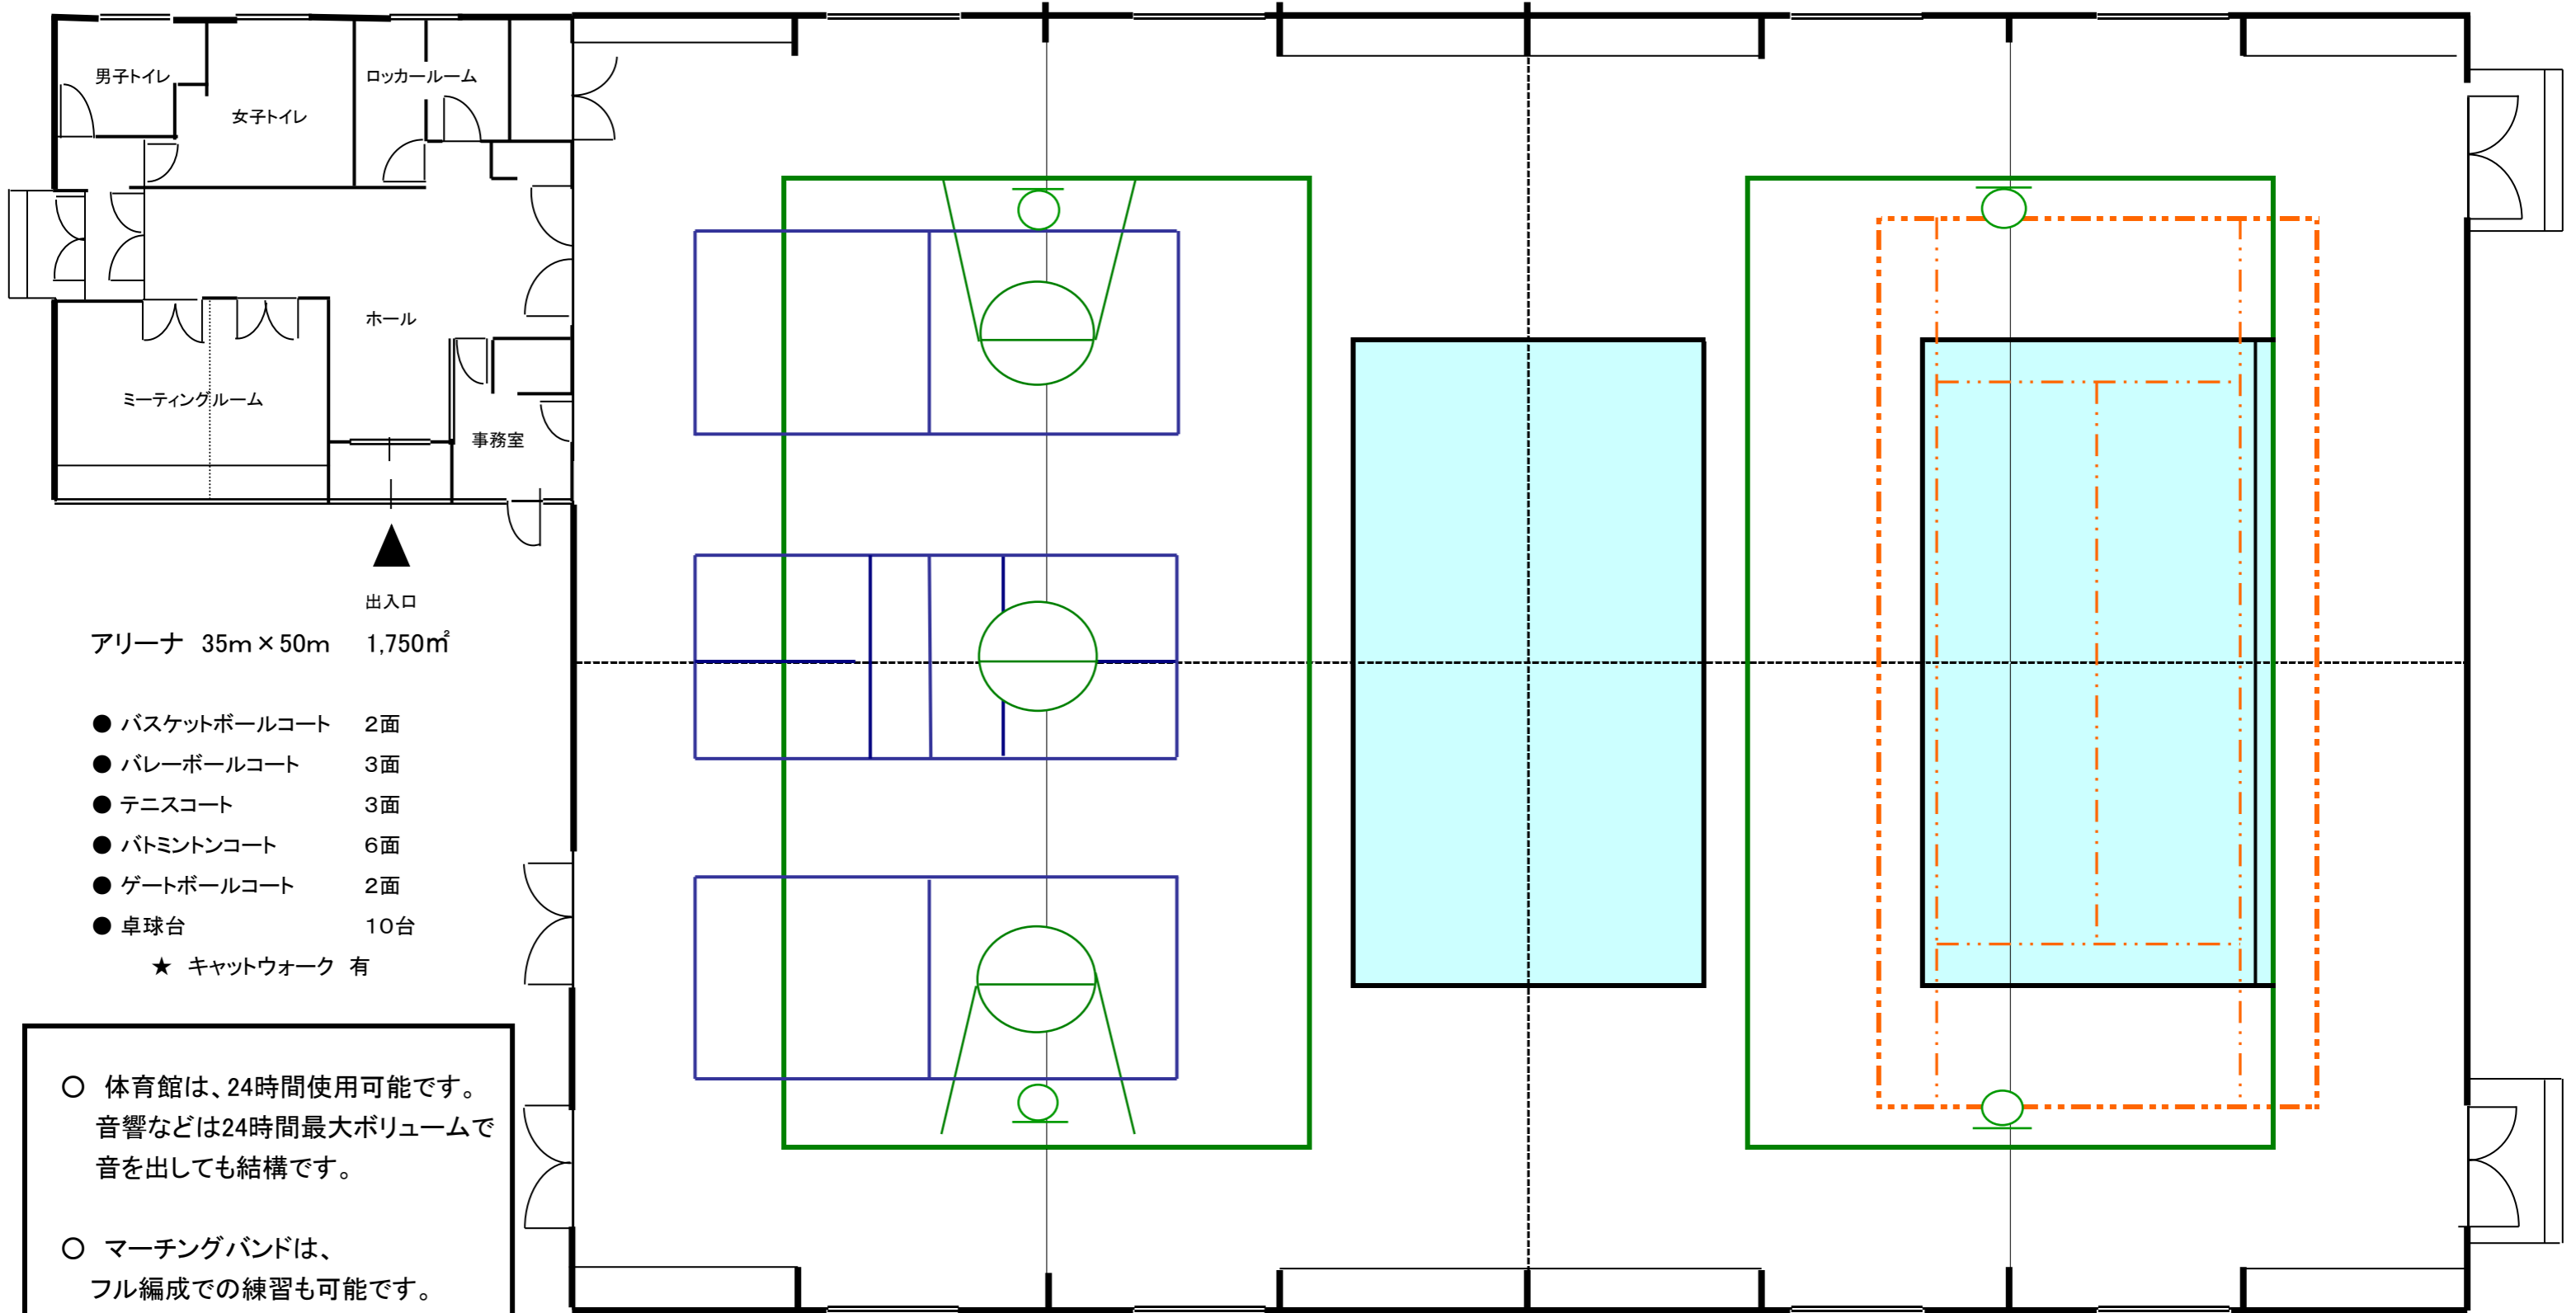

体 育 館

アリーナ 35m × 50m 1,750㎡

- バスケットボールコート 2面
- バレーボールコート 3面
- テニスコート 3面
- バドミントンコート 6面
- ゲートボールコート 2面
- 卓球台 10台
- ★ キャットウォーク 有

○ 体育館は、24時間使用可能です。
音響などは24時間最大ボリュームで音を出しても結構です。

○ マーチングバンドは、フル編成での練習も可能です。